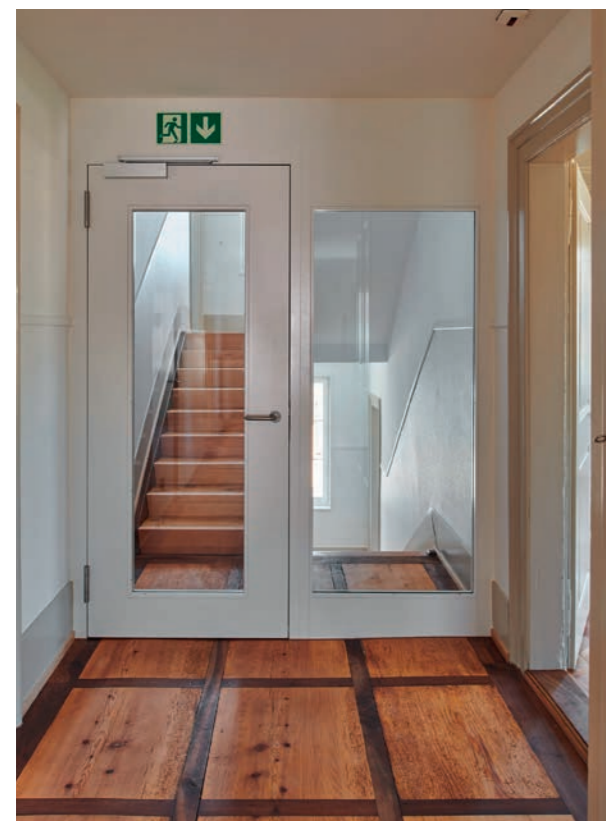

Du bâtiment historique au paradis des enfants.

Rénovation de la maison Keyser à Stans.

La maison Keyser, construite à Stans en 1563 et classée monument historique, résonne désormais des rires joyeux des enfants – et ce grâce à la rénovation grandiose de ce bâtiment chargé d'histoire. Utilisée depuis comme « Chinderhuis » (maison des enfants), elle offre à de nombreux enfants un service d'accueil exhaustif dans un environnement unique.

D'importants travaux de menuiserie, réalisés en collaboration avec Ast&Rein GmbH, comportaient l'installation d'un total de dix portes BRUNEX. Celles-ci créent une ambiance agréable et offrent le plus haut niveau de sécurité en termes d'incendie et d'insonorisation.

Aperçu du projet:

- Rénovation de la maison Keyser, monument historique, à Stans
- Exécution : Ast&Rein GmbH, 6372 Ennetmoos
- Architecte : Hanspeter Odermatt, 6370 Stans
- BRUNEX Vetro : parties latérales vitrées
- BRUNEX Confort 59 sur CombiModul

Protection phonique

Protection incendie