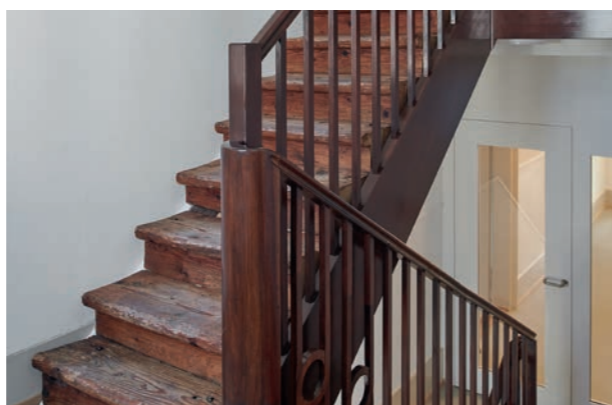

Du bâtiment historique au paradis des enfants.

Rénovation de la maison Keyser à Stans.

La maison Keyser, construite à Stans en 1563 et classée monument historique, résonne désormais des rires joyeux des enfants – et ce grâce à la rénovation grandiose de ce bâtiment chargé d'histoire. Utilisée depuis comme « Chinderhuis » (maison des enfants), elle offre à de nombreux enfants un service d'accueil exhaustif dans un environnement unique.

D'importants travaux de menuiserie, réalisés en collaboration avec Ast&Rein GmbH, comportaient l'installation d'un total de dix portes BRUNEX. Celles-ci créent une ambiance agréable et offrent le plus haut niveau de sécurité en termes d'incendie et d'insonorisation.

Aperçu du projet:

- Rénovation de la maison Keyser, monument historique, à Stans
- Exécution : Ast&Rein GmbH, 6372 Ennetmoos
- Architecte : Hanspeter Odermatt, 6370 Stans
- BRUNEX Vetro : parties latérales vitrées
- BRUNEX Confort 59 sur CombiModul

Protection phonique

Protection incendie