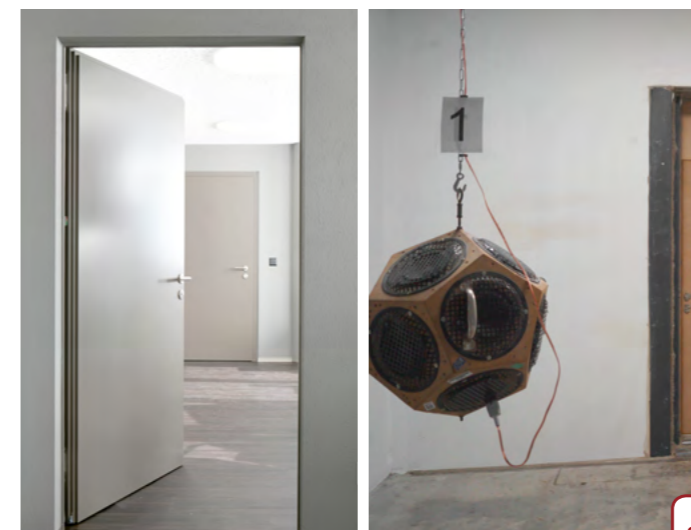

Nouveautés chez BRUNEX ! Mise à jour sur nos produits.

Nouveau à partir de l'automne :
Confort Plus 59 (Ici, elle se trouve encore dans le laboratoire sonore.)

Protection incendie

Extension de la famille Confort – la nouvelle Confort Plus 59

La Confort Plus 59 de Brunex est le modèle qui vient compléter notre programme de protection phonique, entre la Confort 59 bien établie et la nouvelle Confort 88 à haute performance acoustique. Avec des valeurs d'insonorisation allant jusqu'à 43 dB dans l'élément prêt à l'emploi, elle présente une solution pour le secteur exigeant de la construction résidentielle et hôtelière. Sa mise sur le marché est prévue pour l'automne.

Protection phonique optimisée par la double battue

Désormais, nous proposons les éléments de portes à deux vantaux (Confort 59, Confort Alu 59, Confort Pur 59, Confort Alu Pur 59) uniquement avec une double battue et un double niveau d'étanchéité dans la partie centrale. Cette optimisation de la protection phonique contribue à atteindre la valeur d'insonorisation visée.

Légère. Universelle. Performante – la nouvelle AluTop PLUS

Elle a toujours été au top de l'isolation thermique, de la classe climatique et de la protection phonique – désormais, elle offre en PLUS la protection incendie EI30.

Essai transformé : la Confort 88 testée en fonctionnement continu

Notre Confort 88 vitrée et à haute performance acoustique a d'ores et déjà résisté aux 735 000 cycles d'ouverture et de fermeture de l'essai sans aucune défaillance fonctionnelle. Une réussite qui va bien au-delà des exigences de la norme.