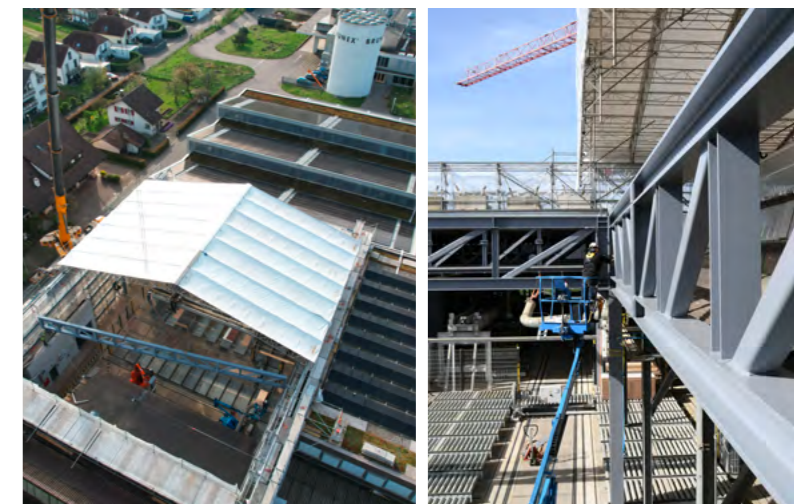

Nous bâtissons l'avenir !

Des nouvelles du chantier sur le site de Brunegg.

Rien que le meilleur pour notre site ! C'est cette devise que nous continuons de suivre à la lettre pour la quatrième phase de construction à Brunegg. L'enveloppe du bâtiment de l'usine 1 va être revalorisée par une rénovation énergétique et les halls vont être rehaussés. Grâce à ses capteurs solaires, une installation photovoltaïque performante fournira un total de 770 kWh.