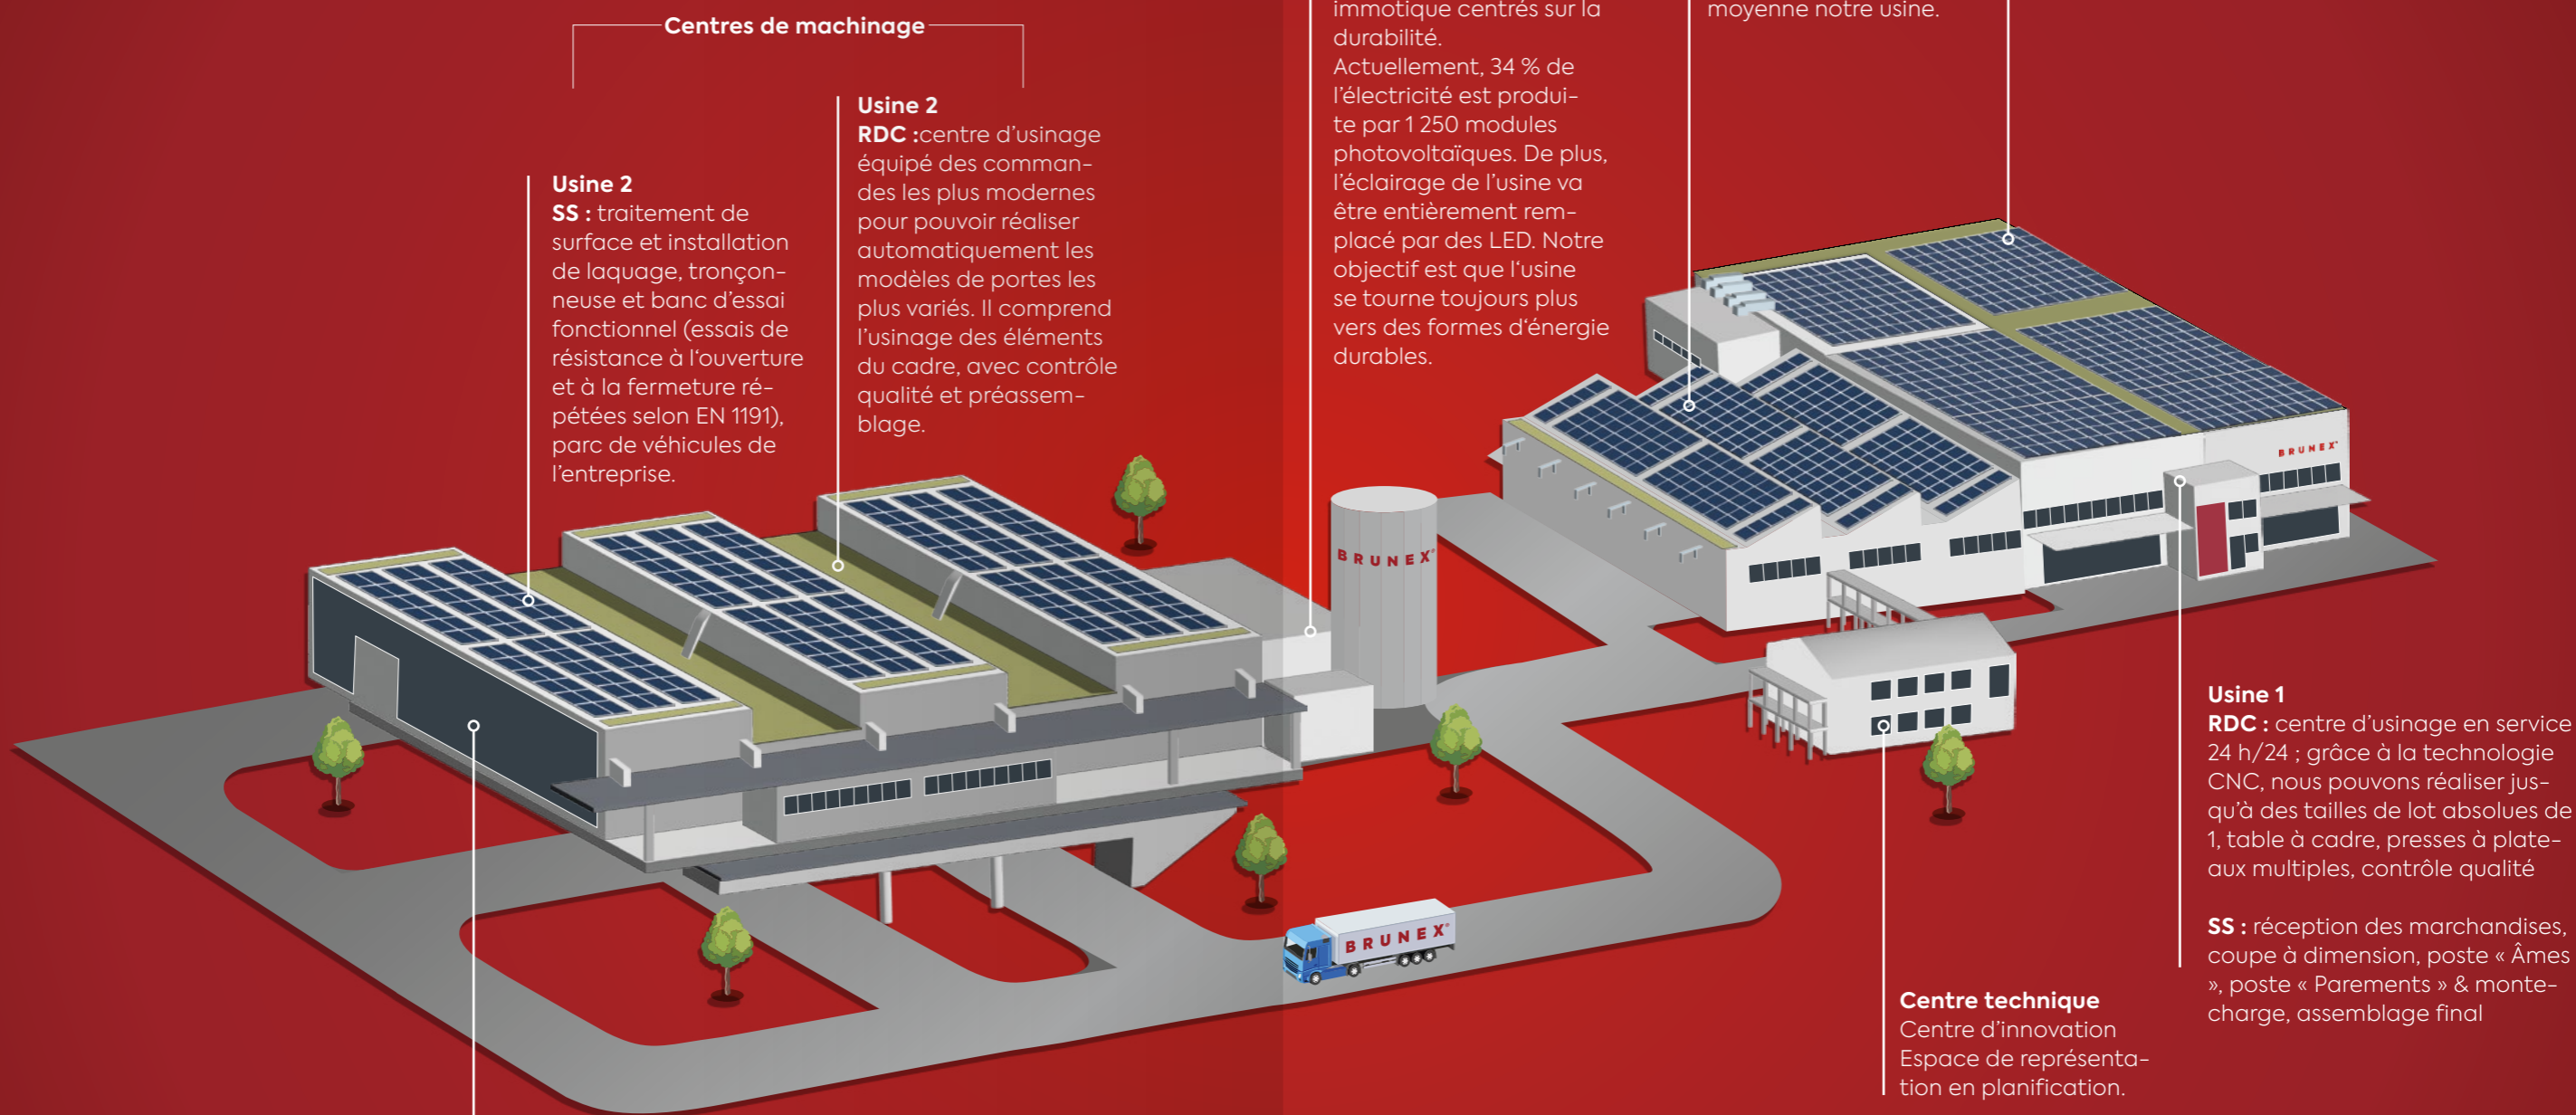

Avec le programme actuel de transformation et d'extension, **BRUNEX garantit environ 70 emplois dans la région.** L'impulsion est venue d'une numérisation à grande échelle de la production visant à augmenter l'efficacité et la flexibilité. Pour ce qui est des produits, nous avons également beaucoup investi dans la durabilité.

**L'USINE BRUNEX
EN ARGOVIE.**