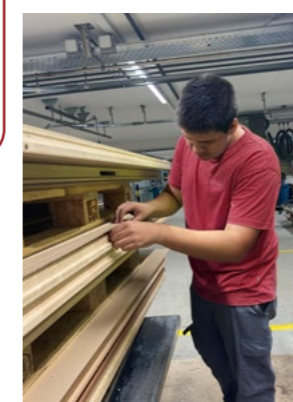

Nos avantages en un coup d'œil :

Bon équilibre entre vie professionnelle et vie privée

- Horaires de travail flexibles
- 28 / 32 jours de congé, pré-compensation incl.
- Au besoin, possibilité de télétravail

Accès et stationnement

- Parking de l'entreprise juste devant l'usine
- Accès aux transports publics
- Bon-cadeau / Bon d'essence
- Station de chargement pour voitures électriques

Formation continue et perfectionnement

- Possibilités de développement personnel
- Formations et ateliers réguliers
- Formation initiale et continue à frais partagés

Une protection optimale

- 60 % des cotisations LPP, temporairement 70 %
- Assurance d'indemnités journalières à 100 % en cas de maladie
- Maintien du salaire à 100 % en cas de maladie / d'accident jusqu'au 30e jour
- Prêts d'entreprise, conseil en matière d'endettement

Salaire et primes

- Salaire équitable avec marge de progression
- Primes et participation aux bénéfices

Nous laissons les talents s'épanouir !

Plus d'informations sur l'ouverture Postes et avantages
Découvrez BRUNEX, scannez simplement le QR code !